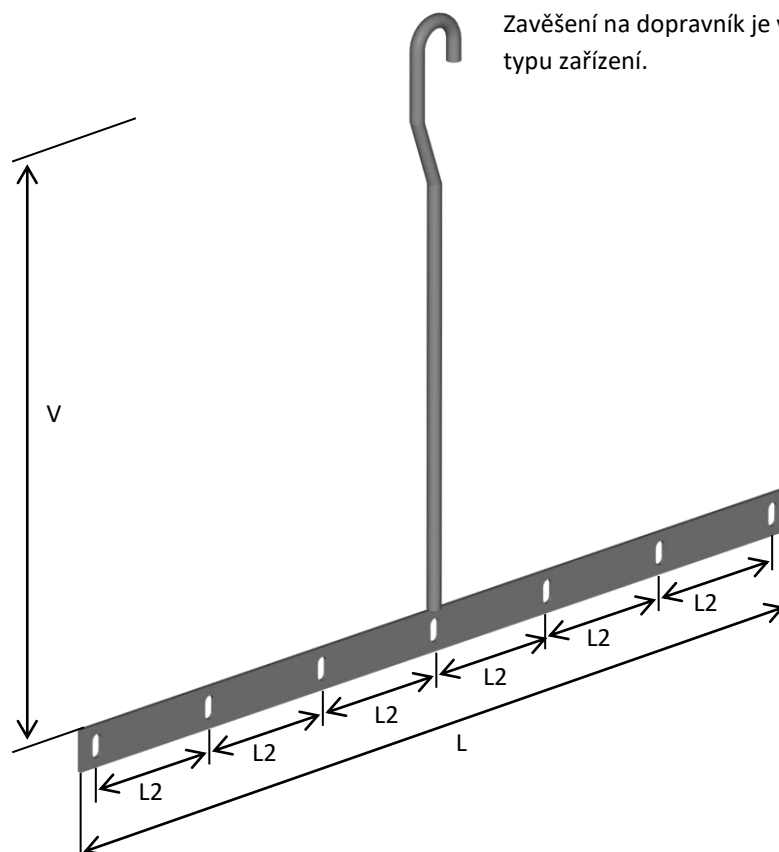

ZÁVĚSNÉ LIŠTY DĚROVANÉ

Zavěšení na dopravník je vyrobeno dle typu zařízení.

MATERIÁL LIŠTY JE K DISPOZICI V RŮZNÉ SÍLE PROFILU	RŮZNÉ VELIKOSTI ZÁVĚS. OČEK	ZÁVĚSNÁ OČKA JSOU V NÍŽE UVEDENÝCH PRŮMĚRECH.
	8.5X16 10.5X20 12X24	$\phi 6,5$ $\phi 8,5$ $\phi 10,5$ $\phi 12$ $\phi 15$