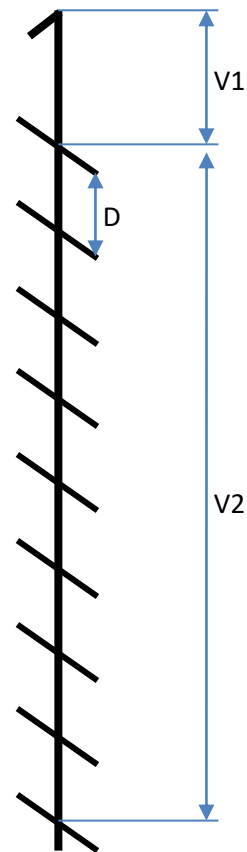

ZÁVĚSNÉ TYČE

Řetězcové zavěšení dle potřeb lakovací /montážní linky.

Přílušenství: