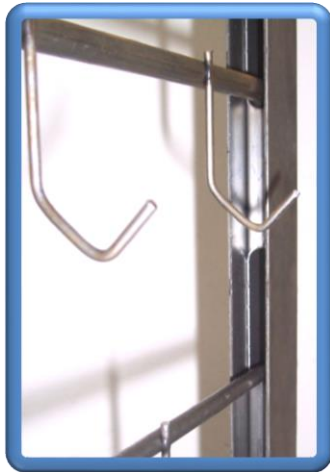

MODULÁRNÍ ZÁVĚSNÝ RÁM

Velká flexibilita pro různé typy výrobků;
 Dlouhá životnost rámu (kontakt je chráněn);
 Eliminuje maskování drážek;
 Výměna starých háčků;
 Snižuje náklady na odlakování.

Pohled na patentovaný závěsný systém.

Kontakt mezi rámem a nosnými lištami zůstane ochráněn..

ZAVĚŠENÍ NA DOPRAVNÍK:
 vyrobeno dle požadavků na
 lakovací lince

ROZMĚR DRÁŽEK:

ROZMĚRY HRABÍČEK: