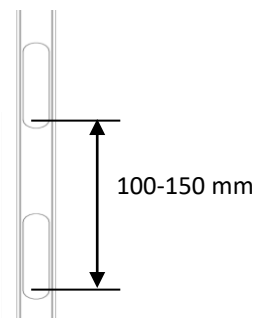

Kontakt mezi rámem a nosnými lištami zůstane ochráněn..

ZAVĚŠENÍ NA DOPRAVNÍK:
 vyrobeno dle požadavků na
 lakovací lince

ROZMĚR DRÁŽEK:

ROZMĚRY HRABÍČEK: