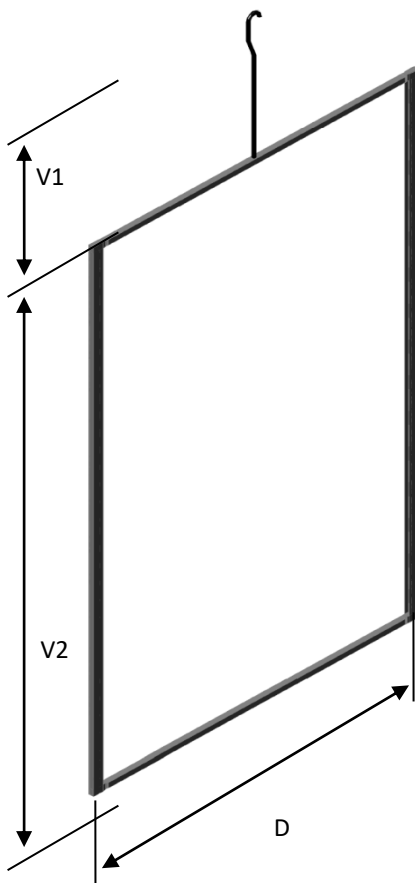

MODULÁRNÍ ZÁVĚSNÝ RÁM

Velká flexibilita pro různé typy výrobků;
 Dlouhá životnost rámu (kontakt je chráněn);
 Eliminuje maskování drážek;
 Výměna starých háčků;
 Snižuje náklady na odlakování.

Pohled na patentovaný závěsný systém.

Kontakt mezi rámem a nosnými lištami zůstane ochráněn..

ZAVĚŠENÍ NA DOPRAVNÍK:
 vyrobeno dle požadavků na
 lakovací lince

ROZMĚR DRÁŽEK:

ROZMĚRY HRABÍČEK: