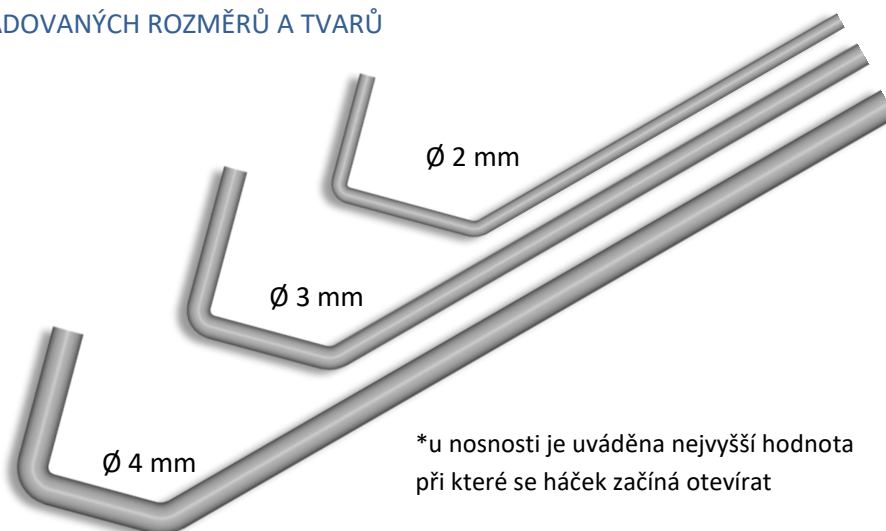

VYROBÍME HÁČKY DLE POŽADOVANÝCH ROZMĚRŮ A TVARŮ

CENY

HÁČKY VE TVARU "V"

PRŮMĚR: 2, 3, 4 mm

MATERIÁL: OCEL C70

BALENÍ: KRABICE/KARTON

*u nosnosti je uváděna nejvyšší hodnota při které se háček začíná otevírat