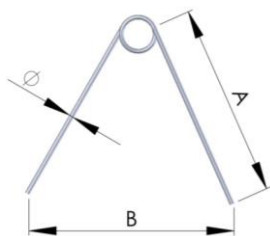

OTOČNÉ HÁKY

nosnost 750 kg

OBJ. KÓD
OH - 750

TRUBKOVÉ PRUŽINY

TP x R

	Ø 1mm	Ø 1,5mm	Ø 2mm	Ø 3 mm
A	40	70	85	100
B	40	60	85	85
BAL	1000 ks	1000 ks	500	500 ks

TPL x RL

	Ø 1mm	Ø 1,5mm	Ø 2mm	Ø 3 mm
A	40	70	85	100
B	40	60	85	85
Bal.	1000 ks	1000 ks	500 ks	500 ks