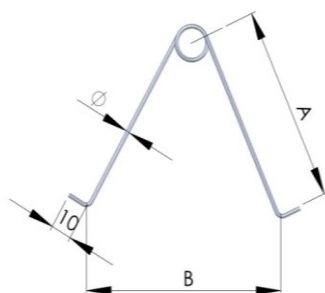

OTOČNÉ HÁKY

nosnost 750 kg

OBJ. KÓD
OH - 750

TRUBKOVÉ PRUŽINY

TP x R

	Ø 1mm	Ø 1,5mm	Ø 2mm	Ø 3 mm
A	40	70	85	100
B	40	60	85	85
BAL	1000 ks	1000 ks	500	500 ks

TPL x RL

	Ø 1mm	Ø 1,5mm	Ø 2mm	Ø 3 mm
A	40	70	85	100
B	40	60	85	85
Bal.	1000 ks	1000 ks	500 ks	500 ks