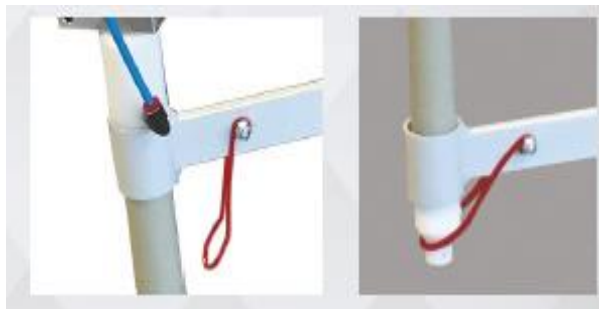

## ➤ AUTOMATICKÁ PISTOLE JGEN01

Představuje nejnovější generaci pistolí Zeus, efektivní, spolehlivé a robustní, mohou se použít se všemi typy trysek. Mohou být dodány v tradiční krátké verzi nebo ve verzi, kdy jsou namontované na ramenu a připojeny na kabiny Zeus s automatickým čistícím systémem. Tyto pistole jsou certifikovány v souladu s požadavky právních předpisů normy ATEX.

## ➤ NEJMODERNĚJŠÍ TECHNOLOGIE

Ruční přístroje **JDigital** jsou inovativní, flexibilní, spolehlivé a efektivní, koncentrace technologie a služeb pro obsluhu tohoto zařízení.

- Držák sací trubice, který usnadňuje manipulaci při čištění.

- Vibrační deska, s možností umístění krabice v jakékoliv pozici pro optimální sání.

- Systém čištění pumpy Venturi, umožňuje rychlé pročištění všech práškových cest.

- Odkládací plocha.

- Nový fluidní sací systém s vysokou účinností.