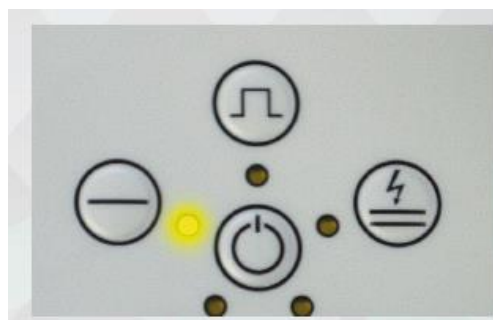

## ➤ PŘIPOJENÍ

Stříkací jednotky Jgen01 jsou vybaveny rozhraním 485, které umožňuje propojení s dalšími jednotkami za účelem nastavení programů a následné jejich sdílení s ostatními u kabin s více pistolemi. Konektivita je nejen pro řídicí jednotky, ale je rozšířena i na jiné systémy jako je čtení optických závor atd.

## ➤ KLONOVÁNÍ

Jednoduchým stiskem klávesy CLONING je aktivována funkce, která umožňuje zkopírování všech nastavení libovolné jednotky na všechny ostatní jednotky, které jsou s danou jednotkou propojeny.

## ➤ REŽIMY

Tři přednastavené režimy (operátoři mohou toto nastavení upravit) umožňují operátorům sestavit nejlepším možným způsobem každý kus. Tyto tři přednastavené režimy jsou na ploché povrchy, drátěný program a opravy (přestřik).

## ➤ CHYTRÝ NÁSTŘIK (SMC – smart coat)

Tento režim umožňuje snadnější nástřik, snížením efektu odrazu prášku, reaguje na lakování z příliš velké blízkosti, pistole to rozpozná a automaticky sníží množství prášku, jeho průtok i nabíjení. Tato funkce zabraňuje, aby se prášek rozvířil, odrážel zpět a aby se nevytvářel efekt pomerančové kůry. Když se pistole vzdálí od lakovaného dílu, vrací se zpět k nastaveným hodnotám.