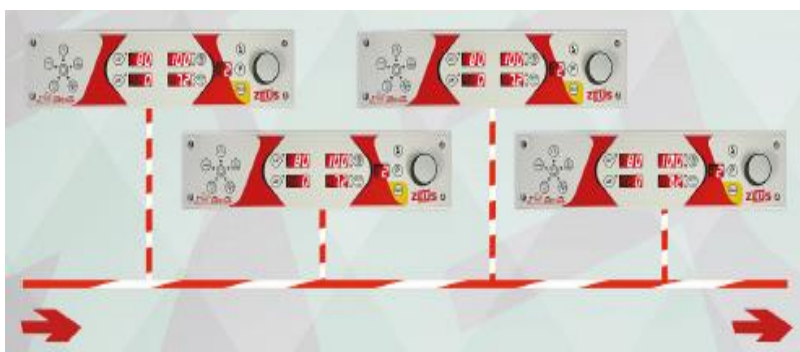

## ➤ STŘÍKACÍ ZAŘÍZENÍ ZEUS – SÉRIE JGEN

Stříkací jednotky Jgen Digital v kombinaci s novými pistolemi série P s digitálně řízeným oscilátorem dají turbo vaší práškové lakovně.

J je jako žolík v kartách, ke kterému může být připojená jakákoliv karta, stejně tak zařízení J, kde všechny funkce získávají novou dimenzi pro lepší účinnost, šetření práškových barev a tedy i k vyšší produktivitě.

## ➤ PŘIPOJENÍ

Stříkací jednotky Jgen01 jsou vybaveny rozhraním 485, které umožňuje propojení s dalšími jednotkami za účelem nastavení programů a následné jejich sdílení s ostatními u kabin s více pistolemi. Konektivita je nejen pro řídicí jednotky, ale je rozšířena i na jiné systémy jako je čtení optických závor atd.

## ➤ REŽIMY

Tři přednastavené režimy (operátoři mohou toto nastavení upravit) umožňují operátorům sestavit nejlepším možným způsobem každý kus. Tyto tři přednastavené režimy jsou na ploché povrchy, drátěný program a opravy (přestřik).

## ➤ CHYTRÝ NÁSTŘIK (SMC – smart coat)

Tento režim umožňuje snadnější nástřik, snížením efektu odrazu prášku, reaguje na lakování z příliš velké blízkosti, pistole to rozpozná a automaticky sníží množství prášku, jeho průtok i nabíjení. Tato funkce zabraňuje, aby se prášek rozvířil, odrážel zpět a aby se nevytvářel efekt pomerančové kůry. Když se pistole vzdálí od lakovaného dílu, vrací se zpět k nastaveným hodnotám.