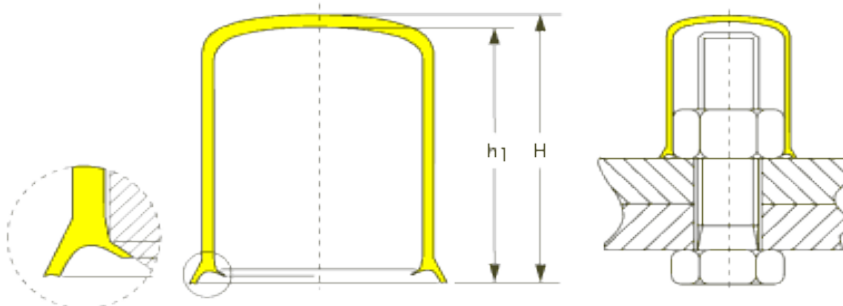

referenční číslo	typ	UNC	rozměr víčka		popis závitů			rozměr klíče
			vnitřní výška	vnější výška				
			h1	H				
EP 810/SW 10 - M 6-1- G 16	-1-		15,9	17,2	M 6			SW 10
EP 810/SW 10 - M 6-1- G 34	-1-		33,6	34,7	M 6			SW 10
EP 810/SW 13 - M 8-1- G 18	-1-	.1/4"	18,0	19,1	M 8			SW 13
EP 810/SW 13 - M 8-1- G 27	-1-	.1/4"	27,0	28,6	M 8			SW 13
EP 810/SW 17 - M 10-1- G 29	-1-	.3/8"	31,2	33,2	M 10		M 10x1	SW 17
EP 810/SW 17 - M 10-1- G 45	-1-	.3/8"	45,0	46	M 10		M 10x1	SW 17
EP 810/SW 19 - M 12-1- G 29	-1-	.7/16"	31,2	33,2	M 12		M 12x1,5	SW 19
EP 810/SW 19 - M 12-1- G 50	-1-	.7/16"	50,0	52	M 12		M 12x1,5	SW 19
EP 810/SW 24 - M 16-1- G 31	-1-	.9/16"	33,5	36	M 16		M 16x1,5	SW 24
EP 810/SW 24 - M 16-1- G 51	-1-	.9/16"	49,2	52	M 16		M 16x1,5	SW 24
EP 810/SW 30 - M 20-1- G 34	-1-		33,5	36	M 20	M 20x2	M 20x1,5	SW 30
EP 810/SW 30 - M 20-1- G 120	-1-		116,0	118	M 20	M 20x2	M 20x1,5	SW 30
EP 810/SW 36 - M 24-1- G 43	-1-	.7/8"	41,8	45	M 24	M 24x2	M 24.1,5	SW 36
EP 810/SW 36 - M 24-1- G 73	-1-	.7/8"	71,1	75	M 24	M 24x2	M 24.1,5	SW 36
EP 810/SW 41 - M 27-1- G 46	-1-	1."	50,1	54	M 27	M 27x2	M 27x1,5	SW 41
EP 810/SW 41 - M 27-1- G 76	-1-	1."	73,8	78	M 27	M 27x2	M 27x1,5	SW 41
EP 810/SW 46 - M 30-1- G 49	-1-	1.1/8"	50,7	53	M 30	M 30x2	M 30x1,5	SW 46
EP 810/SW 46 - M 30-1- G 144	-1-	1.1/8"	145,5	150	M 30	M 30x2	M 30x1,5	SW 46
EP 810/SW 50 - M 33-1- G 51	-1-	1.1/4"	56,0	58	M 33	M 33x2	M 33x1,5	SW 50
EP 810/SW 50 - M 33-1- G 81	-1-	1.1/4"	79,2	87	M 33	M 33x2	M 33x1,5	SW 50
EP 810/SW 55 - M 36-1- G 55	-1-	1.3/8"	56,8	60	M 36	M 36x3	M 36x1,5	SW 55