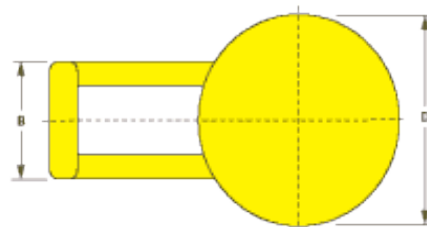

Push fit ucpávka s flexibilním úchytem pro rychlé vyjmutí. Určeno k ochraně kompresivních fitinek. Vhodné jak pro závitové, tak i hladké otvory. Nízká abraze při umístění.

| referenční číslo    | metrický závit | d <sub>1</sub> | d <sub>2</sub> | D    | h    | L    | B    |
|---------------------|----------------|----------------|----------------|------|------|------|------|
| EP 380 / M 12 x 1,5 | M 12 x 1,5     | 9,8            | 11,8           | 16,0 | 7,0  | 26,0 | 12,0 |
| EP 380 / M 14 x 1,5 | M 14 x 1,5     | 11,2           | 13,8           | 19,0 | 7,0  | 29,0 | 12,0 |
| EP 380 / M 16 x 1,5 | M 16 x 1,5     | 14,0           | 15,8           | 21,5 | 7,0  | 33,8 | 14,0 |
| EP 380 / M 18 x 1,5 | M 18 x 1,5     | 15,5           | 17,8           | 25,0 | 7,5  | 37,5 | 14,0 |
| EP 380 / M 20 x 1,5 | M 20 x 1,5     | 17,5           | 19,8           | 27,0 | 7,5  | 39,5 | 14,0 |
| EP 380 / M 22 x 1,5 | M 22 x 1,5     | 19,5           | 21,8           | 29,0 | 7,5  | 45,5 | 14,0 |
| EP 380 / M 24 x 1,5 | M 24 x 1,5     | 21,5           | 23,8           | 30,0 | 7,5  | 46,0 | 14,0 |
| EP 380 / M 26 x 1,5 | M 26 x 1,5     | 22,8           | 25,8           | 32,0 | 8,0  | 47,0 | 14,0 |
| EP 380 / M 30 x 2   | M 30 x 2       | 26,5           | 29,5           | 35,0 | 10,0 | 49,0 | 14,0 |
| EP 380 / M 36 x 2   | M 36 x 2       | 32,5           | 35,5           | 40,0 | 10,0 | 54,0 | 14,0 |
| EP 380 / M 42 x 2   | M 42 x 2       | 38,5           | 41,5           | 50,0 | 10,0 | 65,0 | 15,0 |
| EP 380 / M 45 x 2   | M 45 x 2       | 41,5           | 44,5           | 50,0 | 10,0 | 65,0 | 15,0 |
| EP 380 / M 52 x 2   | M 52 x 2       | 48,5           | 51,5           | 59,0 | 10,0 | 74,0 | 15,0 |