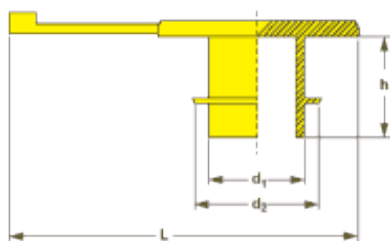

EP 380

PUSH - FIT UCPÁVKA PRO RYCHLOU MONTÁŽ s úchytem a jednou pevnou lamelou

MATERIÁL:	LLD -PE
DESIGN:	1 lamela
STANDARDNÍ BARVA:	modrá, RAL 5012

Push fit ucpávka s flexibilním úchytem pro rychlé vyjmutí. Určeno k ochraně kompresivních fitinek. Vhodné jak pro závitové, tak i hladké otvory. Nízká abraze při umístění.

referenční číslo	metrický závit	d₁	d₂	D	h	L	B
EP 380 / M 12 x 1,5	M 12 x 1,5	9,8	11,8	16,0	7,0	26,0	12,0
EP 380 / M 14 x 1,5	M 14 x 1,5	11,2	13,8	19,0	7,0	29,0	12,0
EP 380 / M 16 x 1,5	M 16 x 1,5	14,0	15,8	21,5	7,0	33,8	14,0
EP 380 / M 18 x 1,5	M 18 x 1,5	15,5	17,8	25,0	7,5	37,5	14,0
EP 380 / M 20 x 1,5	M 20 x 1,5	17,5	19,8	27,0	7,5	39,5	14,0
EP 380 / M 22 x 1,5	M 22 x 1,5	19,5	21,8	29,0	7,5	45,5	14,0
EP 380 / M 24 x 1,5	M 24 x 1,5	21,5	23,8	30,0	7,5	46,0	14,0
EP 380 / M 26 x 1,5	M 26 x 1,5	22,8	25,8	32,0	8,0	47,0	14,0
EP 380 / M 30 x 2	M 30 x 2	26,5	29,5	35,0	10,0	49,0	14,0
EP 380 / M 36 x 2	M 36 x 2	32,5	35,5	40,0	10,0	54,0	14,0
EP 380 / M 42 x 2	M 42 x 2	38,5	41,5	50,0	10,0	65,0	15,0
EP 380 / M 45 x 2	M 45 x 2	41,5	44,5	50,0	10,0	65,0	15,0
EP 380 / M 52 x 2	M 52 x 2	48,5	51,5	59,0	10,0	74,0	15,0

referenční číslo EP 380 /	vhodné pro DKO-fitinky		
M 12 x 1,5		6L	
M 14 x 1,5	6S		8L
M 16 x 1,5	8S		10L
M 18 x 1,5	10S		12L
M 20 x 1,5		12S	
M 22 x 1,5	14S		15L
M 24 x 1,5		16S	
M 26 x 1,5		18L	
M 30 x 2	20S		22L
M 36 x 2	25S		28L
M 42 x 2		30S	
M 45 x 2		35L	
M 52 x 2	38S		42L

Pokud nenaleznete požadovaný rozměr, požádejte o samostatnou nabídku.
Naše výrobky se mohou z důvodu zlepšení změnit bez předchozího upozornění.