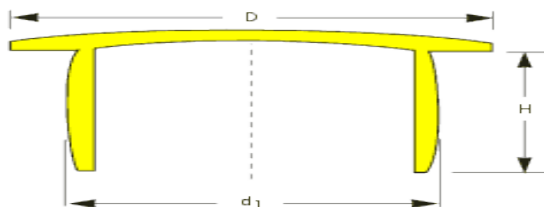

EP 320

BARELOVÉ UCPÁVKY s klenutou hlavou

MATERIÁL	LLD-PR
STANDARDNÍ BARVA	natural

Úsporné, snadná montáž, ucpávky vhodné pro většinu aplikací.

Vypouklé strany zajišťují bezpečné držení.

Vhodné pro vnitřní závity a vrtané otvory

referenční číslo	ROZMĚRY						DIN 259 BSP	DIN 40430 elektrické
	d ₁	D	H	DIN 13 - metrické rozměry				
EP 320/ 06,3	6,3	9,6	4,0					
EP 320/ 07,2 - B 7	7,2	11,2	6,0	M 8	M 8 x 1			
EP 320/ 08,4 - H 01	8,4	11,2	5,5	M 9				
EP 320/ 08,8	8,8	11,2	7,0	M 10			.1/8"	
EP 320/ 09,2 - B 11	9,2	14,4	5,5	M 10	M 10 x 1	M 10 x 1,25		
EP 320/ 10,1 - H 1A	10,1	14,4	5,5	M 12		M 12 x 1,5		
EP 320/ 10,7	10,7	14,4	7,0	M 12		M 12 x 1,5		
EP 320/ 11,3 - H 2	11,3	14,4	9,5		M 12 x 1,25	M 12 x 1,25		
EP 320/ 11,8 - H 2B	11,8	14,4	5,5					PG 7
EP 320/ 12,3 - B 17	12,3	18,5	7,0	M 14			.1/4"	PG 7
EP 320/ 13,0 - B 19	13,0	18,5	7,0					
EP 320/ 13,3 - H 3A1	13,3	18,7	7,0		M 14 x 1,25	M 14 x 1,5		
EP 320/ 13,6 - H 3B	13,6	18,7	7,0		M 14 x 1			
EP 320/ 14,0 - H 3B1	14,0	18,7	7,0	M 16	M 16 x 1			
EP 320/ 14,4 - B 21	14,4	18,5	7,0	M 16				PG 9
EP 320/ 15,0 - B 23	15,0	18,5	7,0			M 16 x 1,5		PG 9
EP 320/ 15,8 - B 24	15,8	18,5	7,0	M 18	M 16 x 1		.3/8"	
EP 320/ 16,5 - B 26	16,5	18,5	7,0		M 18 x 1	M 18 x 1,5	M 18 x 2	.3/8"
EP 320/ 17,1 - H 6A	17,1	24,6	9,0		M 18 x 1	M 18 x 1,5	M 18 x 2	PG 11
EP 320/ 17,8 - H 6B	17,8	24,6	9,0	M 20			M 20 x 2	
EP 320/ 18,5 - H 7	18,5	24,6	9,0		M 20 x 1	M 20 x 1,5	M 20 x 2	
EP 320/ 18,9 - B 31	18,9	24,5	7,0	M 20				
EP 320/ 19,2 - H 7B	19,2	24,6	3,8					
EP 320/ 19,6 - K 18	19,6	25,0	8,0	M 22			.1/2"	PG 13,5
EP 320/ 20,1 - B 33	20,1	24,5	9,0	M 22		M 22 x 1,5		PG 13,5
EP 320/ 20,7 - B 34	20,7	24,5	9,0	M 22				
EP 320/ 21,2 - B 35	21,2	24,5	9,0	M 24			.5/8"	PG 16
EP 320/ 21,7 - B 36	21,7	24,5	9,0	M 24			.5/8"	PG 16
EP 320/ 22,4 - B 37	22,4	24,5	9,0			M 24 x 1,5		
EP 320/ 23,0 - H 11A	23,0	28,5	9,0			M 24 x 1,5		