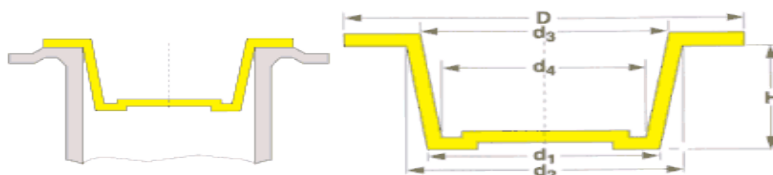

## Kónické univerzální krytky / ucpávky se širokým lemem

MATERIÁL:

LLD-PE

STANDARDNÍ BARVA:

žlutá

Kónický tvar zaručuje snadné umístění i vyjmutí krytky / ucpávky.

referenční číslo	ROZMĚRY					
	d1	d2	d3	d4	D	H
EP 285 - B 1	4,4	6,3	4,6	2,7	22,0	11,0
EP 285 - B 2	6,0	7,9	6,1	4,25	23,0	11,0
EP 285 - B 3	7,6	9,5	7,8	5,9	25,0	11,0
EP 285 - B 4	8,4	10,25	8,55	6,8	26,0	11,0
EP 285 - B 5	9,2	11,0	9,25	7,5	26,0	11,0
EP 285 - B 6	9,9	11,75	10,0	8,3	27,0	11,0
EP 285 - B 7	10,6	12,4	10,6	8,8	28,0	11,0
EP 285 - B 8	11,3	13,22	11,8	9,83	22,0	11,0
EP 285 - B 9	12,0	14,2	12,45	10,4	30,0	13,0
EP 285 - B 10	12,5	14,6	13,3	11,2	30,0	13,0
EP 285 - B 11	13,8	15,9	14,1	12,0	31,0	13,0
EP 285 - B 12	14,0	16,35	14,5	12,2	31,0	13,0
EP 285 - B 13	15,0	17,2	15,5	13,4	33,0	14,0
EP 285 - B 14	16,5	18,8	17,1	14,8	34,0	14,0
EP 285 - B 15	17,4	19,55	17,8	15,6	34,0	14,0
EP 285 - B 16	17,7	20,3	18,6	16,0	36,0	16,0
EP 285 - B 17	18,6	21,15	19,45	16,9	37,0	16,0
EP 285 - B 18	19,0	21,7	20,0	17,3	37,0	16,0
EP 285 - B 19	20,8	23,5	21,8	18,0	39,0	17,0
EP 285 - B 20	21,2	24,0	22,1	19,3	40,0	17,0
EP 285 - B 21	22,3	25,2	23,4	20,4	41,0	17,0
EP 285 - B 22	23,7	27,0	24,4	20,3	42,0	18,0
EP 285 - B 23	25,0	28,3	26,4	23,0	44,0	20,0
EP 285 - B 25	28,3	31,3	29,6	26,4	47,0	20,0
EP 285 - B 26	29,8	32,85	31,2	28,1	49,0	20,0
EP 285 - B 27	32,0	35,5	33,6	29,8	50,0	22,0
EP 285 - B 28	33,8	37,82	36,0	31,94	52,0	23,0
EP 285 - B 29	36,39	40,23	38,4	34,52	54,0	22,0
EP 285 - B 31	39,24	43,1	41,3	37,24	60,0	23,0
EP 285 - B 32	41,3	44,8	43,0	39,5	70,0	20,0
EP 285 - B 33	44,4	47,9	46,1	42,6	64,0	20,0
EP 285 - B 40	60,8	66,05	64,42	59,17	85,0	30,0