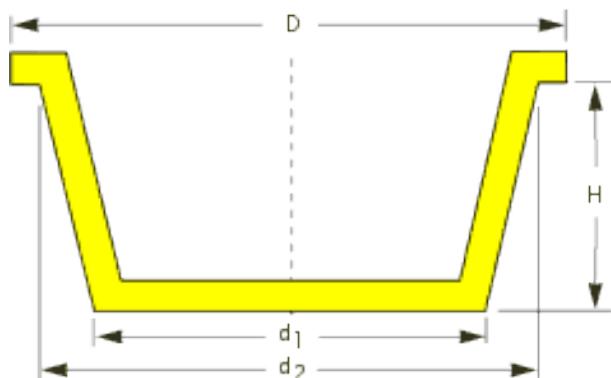

EP 270 TK KÓNICKÉ ZÁTKY/UCPÁVKY - ROZŠÍŘENÉ

MATERIÁL: LLD-PE
STANDARDNÍ BARVA: žlutá / červená

Nízká cena. K použití jako krytky nebo ucpávky
Snadná aplikace i vyjmutí.
Nová velikost až 330 mm

Všechny rozměry v mm

Pokud nenaleznete požadovaný rozměr, požádejte o samostatnou nabídku.
Naše výrobky se mohou z důvodu zlepšení změnit bez předchozího upozornění.

| referenční číslo | | rozměry | | | |
|------------------|-----------|---------|-------|-------|------|
| | | d1 | d2 | D | H |
| TK | 1240-S | 123 | 127 | 135 | 30 |
| TK | 1275-S | 127 | 133 | 140 | 23 |
| TK | 1330 | 133 | 137 | 143 | 23 |
| TK | 1390-S | 138 | 143 | 152 | 27 |
| TK | 1435-S | 142,5 | 148 | 159,5 | 33 |
| TK | 1468/1490 | 146,8 | 153 | 159,5 | 30,5 |
| TK | 1535-S | 153,156 | 157,5 | 167 | 38 |
| TK | 1590-S | 159 | 161,5 | 170 | 38 |
| TK | 1600-S | 164 | 163 | 172 | 38 |
| TK | 1640 | 168 | 166 | 174 | 23 |
| TK | 1680-S | 169 | 175 | 190 | 38 |
| TK | 1690 | 173 | 172 | 179 | 23 |
| TK | 1730-S | 177 | 176 | 195 | 38 |
| TK | 1790-S | 187,5 | 185 | 195 | 38 |
| TK | 1875 | 192 | 191,5 | 197,5 | 22 |
| TK | 1920-S | 199 | 200 | 215 | 38 |
| TK | 1990-S | 203,5 | 204 | 214 | 38 |
| TK | 2035 | 207,5 | 208,5 | 216 | 23 |
| TK | 2090 | 216 | 212 | 222 | 27 |
| TK | 2180-S | 221,5 | 222 | 235 | 46 |
| TK | 2215 | 223 | 227 | 235 | 23 |
| TK | 2230-S | 232 | 235 | 244 | 38 |
| TK | 2320-S | 239 | 239 | 250 | 46 |
| TK | 2390-S | 249 | 250 | 263 | 46 |
| TK | 2490-S | 250 | 254 | 264 | 46 |
| TK | 2550-S | 270 | 261 | 280 | 46 |
| TK | 2750-S | 278 | 281 | 296 | 46 |
| TK | 2780-S | 284 | 286 | 304 | 46 |
| TK | 2840-S | 292 | 293 | 315 | 46 |
| TK | 2920-S | 298 | 299 | 315 | 46 |
| TK | 2990 | 305 | 301 | 314 | 23 |
| TK | 3050-S | 313 | 315 | 330 | 46 |
| TK | 3130-S | | 325 | 340 | 50 |