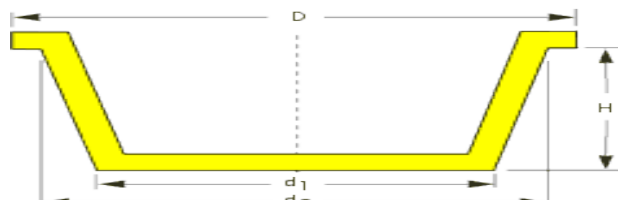

Nové velikosti průměru již od 8,1mm až do 330 mm.

Používají se pro plynová, plastová a ocelová potrubí, a to jak na závity tak i otvory.

EP 280 - velmi ekonomická řada

HD-PE potrubí rozměry	REFERENČNÍ ČÍSLO
D _A x síla stěny	
x	x
20 x 1.9	EP 280 - O 12 červená
20 x 2.8	EP 280 - O 10 červená
25 x 1.8	EP 280 - O 18 červená
25 x 2.3	EP 280 - O 17 červená
25 x 3.5	EP 280 - O 14 červená
32 x 1.9	EP 280 - O 24 červená
32 x 3.0	EP 280 - O 22 červená
32 x 4.5	EP 280 - O 19 červená
40 x 2.3	EP 280 - O 28 červená
40 x 3.7	EP 280 - O 27 červená
40 x 5.6	EP 280 - O 24 červená
50 x 2.9	EP 280 - O 32 červená
50 x 4.6	EP 270 - TK 398 červená
50 x 6.9	EP 280 - O 28 červená
63 x 3.6	EP 280 - O 36 červená
63 x 5.8	EP 270 - TK 498 červená
63 x 8.7	EP 280 - O 33 červená
75 x 4.3	EP 270 - TK 650-S červená
75 x 6.9	EP 280 - O 39 červená
75 x 10.4	EP 280 - O 36 červená
90 x 5.1	EP 270 - TK 790-S červená
90 x 8.2	EP 270 - TK 728 červená
90 x 12.5	EP 270 - TK 650-S červená
110 x 6.3	EP 270 - TK 965 červená
110 x 10.0	EP 270 - TK 890 červená
110 x 15.2	EP 270 - TK 790-S červená
125 x 7.1	EP 270 - TK 1060-S červená
125 x 11.4	EP 270 - TK 990-S červená