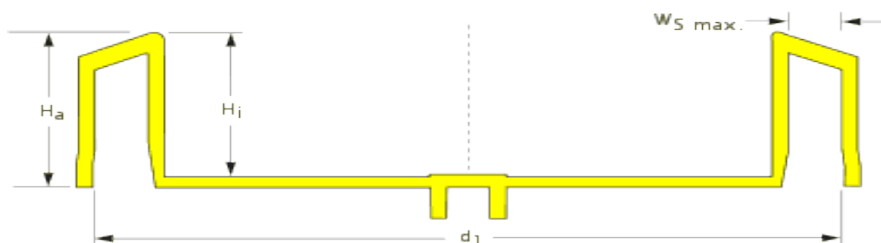

EP 240

PIPE CAPS - na konce potrubí a rour

MATERIÁL: LLD-PE
STANDARDNÍ BARVA: černá

Zapuštěná krytka/ucpávka vhodná i na jeřábové zatížení pro konce rour a potrubí. Chrání spáry potrubí a vnitřní stěny před korozí a poškozením. Odolává i jeřábovým hákům při manipulaci během skladování, přepravy a uložení.