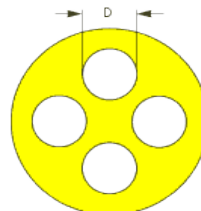

## Multitěsnící vložka s několika otvory

**MATERIÁL:** neopren  
**STANDARDNÍ BARVA:** černá

Je vhodná, chcete-li použít více kabelů do jedné kabelové průchodky.

Komponenty mohou být menší, protože ne každý kabel vyžaduje samostatný konektor.