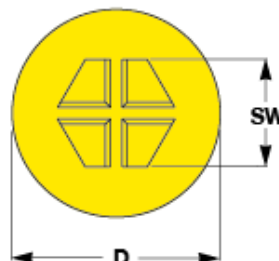

## Závitové těsnící ucpávky s montovaným O-kroužkem

**MATERIÁL:** PA 6 - pevný nylon

**STANDARDNÍ BARVA:** žlutá / natural

Ucpávky, design EP 436, kompletní s O-kroužkem poskytují vynikající těsnící vlastnosti, použitelné při komplikovaných pracovních podmínkách. Odolný nylon PA 6 - Galvanický povrch - Práškové lakování - Kataforézní lakování - Odolnost proti vysokým teplotám a zvýšenému vnitřnímu tlaku.

### Metric DIN 13 / DIN ISO 6149-1

Všechny rozměry v mm

referenční číslo	velikost závitu	příruba	délka závitu	celková výška	vel.klíče	barva
	d1	D	L1		SW	
EP 440 - M 10 x 1	M 10 x 1	15,4	8,0	15,0	7	žlutá
EP 440 - M 12 x 1,5	M 12 x 1,5	18,4	9,0	16,0	10	žlutá
EP 440 - M 14 x 1,5	M 14 x 1,5	20,4	9,0	17,0	10	žlutá
EP 440 - M 16 x 1,5	M 16 x 1,5	23,4	10,0	20,0	13	žlutá
EP 440 - M 18 x 1,5	M 18 x 1,5	25,4	11,0	21,0	13	žlutá
EP 440 - M 22 x 1,5	M 22 x 1,5	28,4	12,0	22,0	15	žlutá
EP 440 - M 27 x 2	M 27 x 2	33,3	15,0	25,0	19	žlutá
EP 440 - M 30 x 2	M 30 x 2	36,0	10,0	20,0	24	žlutá
EP 440 - M 33 x 2	M 33 x 2	42,3	15,0	25,0	24	žlutá
EP 440 - M 36 x 2	M 36 x 2	44,0	15,0	25,0	24	žlutá
EP 440 - M 42 x 2	M 42 x 2	51,3	15,0	26,0	24	žlutá
EP 440 - M 45 x 2	M 45 x 2	55,0	15,0	26,0	30	žlutá
EP 440 - M 48 x 2	M 48 x 2	56,3	17,0	28,0	30	žlutá
EP 440 - M 52 x 2	M 52 x 2	60,0	17,0	28,0	30	žlutá