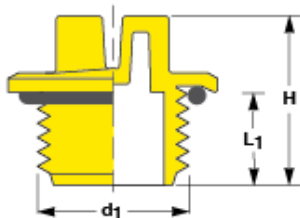

## Závitové těsnící ucpávky s montovaným O-kroužkem

**MATERIÁL:** PA 6 - pevný nylon

**STANDARDNÍ BARVA:** žlutá / natural

Ucpávky, design EP 436, kompletní s O-kroužkem poskytují vynikající těsnící vlastnosti, použitelné při komplikovaných pracovních podmínkách. Odolný nylon PA 6 - Galvanický povrch - Práškové lakování - Kataforézní lakování - Odolnost proti vysokým teplotám a zvýšenému vnitřnímu tlaku.

### Metric DIN 13 / DIN ISO 6149-1

Všechny rozměry v mm

referenční číslo	velikost závitu	příruba	délka závitu	celková výška	vel.klíče	barva
	d1	D	L1		SW	
EP 440 - M 10 x 1	M 10 x 1	15,4	8,0	15,0	7	žlutá
EP 440 - M 12 x 1,5	M 12 x 1,5	18,4	9,0	16,0	10	žlutá
EP 440 - M 14 x 1,5	M 14 x 1,5	20,4	9,0	17,0	10	žlutá
EP 440 - M 16 x 1,5	M 16 x 1,5	23,4	10,0	20,0	13	žlutá
EP 440 - M 18 x 1,5	M 18 x 1,5	25,4	11,0	21,0	13	žlutá
EP 440 - M 22 x 1,5	M 22 x 1,5	28,4	12,0	22,0	15	žlutá
EP 440 - M 27 x 2	M 27 x 2	33,3	15,0	25,0	19	žlutá
EP 440 - M 30 x 2	M 30 x 2	36,0	10,0	20,0	24	žlutá
EP 440 - M 33 x 2	M 33 x 2	42,3	15,0	25,0	24	žlutá
EP 440 - M 36 x 2	M 36 x 2	44,0	15,0	25,0	24	žlutá
EP 440 - M 42 x 2	M 42 x 2	51,3	15,0	26,0	24	žlutá
EP 440 - M 45 x 2	M 45 x 2	55,0	15,0	26,0	30	žlutá
EP 440 - M 48 x 2	M 48 x 2	56,3	17,0	28,0	30	žlutá
EP 440 - M 52 x 2	M 52 x 2	60,0	17,0	28,0	30	žlutá

### UNF - UN / ISO 11926-1

EP 440- .7/16" - 20 UNF	.7/16" - 20 UNF	17,4	9,0	16,0	10	natural
EP 440- 9/16" - 18 UNF	.9/16" - 18 UNF	21,4	10,0	18,0	10	natural
EP 440- .3/ 4" - 16 UNF	.3/ 4" - 16 UNF	26,9	11,0	21,0	13	natural
EP 440- .7/ 8" - 14 UNF	.7/ 8" - 14 UNF	30,4	13,0	23,0	15	natural
EP 440- 1.1/16" - 12 UN	1.1/16" - 12 UN	37,9	15,0	25,0	19	natural
EP 440- 1.5/16" - 12 UN	1.5/16" - 12 UN	44,8	15,0	25,0	24	natural
EP 440- 1.5/ 8" - 12 UN	1.5/ 8" - 12 UN	55,8	15,0	26,0	30	natural
EP 440- 1.7/ 8" - 12 UN	1.7/ 8" - 12 UN	63,3	15,0	26,0	30	natural