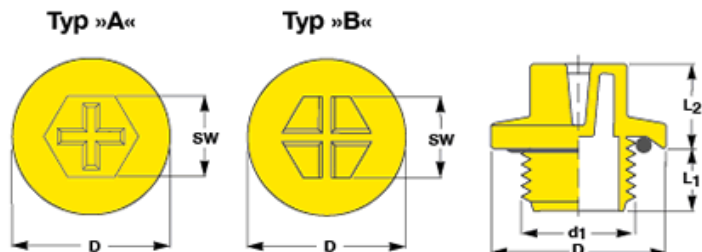

EP 439

Závitové těsnící ucpávky s montovaným O-kroužkem

MATERIÁL: PA 6 -pevný nylon

STANDARDNÍ BARVA: žlutá

Ucpávky, design EP 435, kompletní s O-kroužkem poskytují vynikající těsnící vlastnosti, použitelné při komplikovaných pracovních podmínkách. Odolný nylon PA 6 - Galvanický povrch - Práškové lakování - Kataforézní lakování - Odolnost proti vysokým teplotám a zvýšenému vnitřnímu tlaku.

**BSP DIN 259 /
DIN ISO 228**

referenční číslo	typ	vel. závitu	příruba	celková výška		velikost klíče
				délka závitu	délka hlavy	
				d1	D	L1
EP 439 - .1/8"	A	G .1/8"	16,8	9,0	10,0	13
EP 439 - .1/4"	A	G .1/4"	19,2	9,0	10,0	13
EP 439 - .3/8"	A	G .3/8"	22,2	9,0	11,0	17
EP 439 - .1/2"	A	G .1/2"	27,2	12,0	13,0	19
EP 439 - .3/4"	A	G .3/4"	32,3	12,0	13,0	24
EP 439 - 1."	B	G 1."	40,0	15,0	14,0	27
EP 439 - 1.1/4"	B	G 1.1/4"	50,4	15,0	15,0	36
EP 439 - 1.1/2"	B	G 1.1/2"	55,4	15,0	15,0	41
EP 439 - 2."	B	G 2."	68,4	15,0	15,0	55

Metric DIN 13 / DIN ISO 6149-1

EP 439 - M 10 x 1	B	M 10 x 1	14,2	7,0	10,0	10
EP 439 - M 12 x 1,5	A	M 12 x 1,5	17,2	10,0	10,0	13
EP 439 - M 14 x 1,5	A	M 14 x 1,5	19,2	10,0	10,0	13
EP 435 - M 16 x 1,5	A	M 16 x 1,5	22,0	10,0	10,0	17
EP 439 - M 18 x 1,5	A	M 18 x 1,5	24,0	10,0	11,0	17
EP 439 - M 20 x 1,5	A	M 20 x 1,5	26,0	10,0	14,0	19
EP 439 - M 22 x 1,5	A	M 22 x 1,5	27,2	10,0	14,0	19
EP 439 - M 24 x 1,5	A	M 24 x 1,5	31,5	12,0	14,0	24
EP 439 - M 26 x 1,5	A	M 26 x 1,5	32,0	10,0	14,0	24
EP 439 - M 27 x 2	A	M 27 x 2	32,3	13,0	14,0	24
EP 439 - M 33 x 2	B	M 33 x 2	40,4	13,0	14,0	27
EP 439 - M 42 x 2	B	M 42 x 2	50,0	13,0	15,0	36