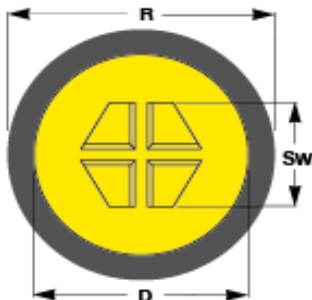

EP 438

Závitové těsnící ucpávky s montovaným těsněním

Závitové ucpávky s podložkou (design jako EP 436) poskytují vynikající těsnící vlastnosti, použitelné při komplikovaných pracovních podmínkách.

Vhodné pro: Galvanický povrch - Práškové lakování - Suché i mokré zpracování – Kataforézní lakování – Odolnost proti vysokým teplotám a zvýšenému vnitřnímu tlaku.

MATERIÁL:

PA 6 - pevný nylon

STANDARDNÍ BARVA:

žlutá nebo natural

Metric DIN 13 / DIN ISO 6149

Všechny rozměry v mm

referenční číslo	vel. závitu	příruba	délka závitu	celková výška	velikost klíče	těsnění		barva
	d1	D	L1		SW	T	R	
EP 438 - M 10 x 1	M 10 x 1	15,4	8,0	15,0	7,0	1,0	16,5	žlutá
EP 438 - M 12 x 1,5	M 12 x 1,5	18,4	9,0	16,0	10,0	1,0	19,5	žlutá
EP 438 - M 14 x 1,5	M 14 x 1,5	20,4	9,0	17,0	10,0	1,0	21,5	žlutá
EP 438 - M 16 x 1,5	M 16 x 1,5	23,4	10,0	20,0	13,0	1,0	24,5	žlutá
EP 438 - M 18 x 1,5	M 18 x 1,5	25,4	11,0	21,0	13,0	1,0	26,5	žlutá
EP 438 - M 22 x 1,5	M 22 x 1,5	28,4	12,0	22,0	15,0	1,0	29,5	žlutá
EP 438 - M 27 x 2	M 27 x 2	33,3	15,0	25,0	19,0	1,0	34,5	žlutá
EP 438 - M 30 x 2	M 30 x 2	36,0	10,0	20,0	24,0	1,0	37,0	žlutá
EP 438 - M 33 x 2	M 33 x 2	42,3	15,0	25,0	24,0	1,0	43,5	žlutá
EP 438 - M 36 x 2	M 36 x 2	44,0	15,0	25,0	24,0	1,0	45,0	žlutá
EP 438 - M 42 x 2	M 42 x 2	51,3	15,0	26,0	24,0	1,0	52,5	žlutá
EP 438 - M 45 x 2	M 45 x 2	55,0	15,0	26,0	30,0	1,0	56,0	žlutá
EP 438 - M 48 x 2	M 48 x 2	56,3	17,0	28,0	30,0	1,0	57,5	žlutá
EP 438 - M 52 x 2	M 52 x 2	60,0	17,0	28,0	30,0	1,0	61,0	žlutá