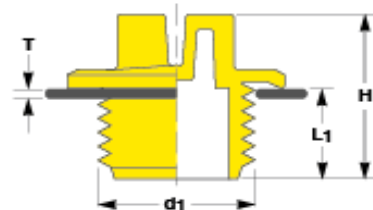

EP 438

Závitové těsnící ucpávky s montovaným těsněním

Závitové ucpávky s podložkou (design jako EP 436) poskytují vynikající těsnící vlastnosti, použitelné při komplikovaných pracovních podmínkách.

Vhodné pro: Galvanický povrch - Práškové lakování - Suché i mokré zpracování – Kataforézní lakování – Odolnost proti vysokým teplotám a zvýšenému vnitřnímu tlaku.

MATERIÁL:

PA 6 - pevný nylon

STANDARDNÍ BARVA:

žlutá nebo natural

Metric DIN 13 / DIN ISO 6149

Všechny rozměry v mm

referenční číslo	vel. závitu	příruba	délka závitu	celková výška	velikost klíče	těsnění		barva
	d1	D	L1		SW	T	R	
EP 438 - M 10 x 1	M 10 x 1	15,4	8,0	15,0	7,0	1,0	16,5	žlutá
EP 438 - M 12 x 1,5	M 12 x 1,5	18,4	9,0	16,0	10,0	1,0	19,5	žlutá
EP 438 - M 14 x 1,5	M 14 x 1,5	20,4	9,0	17,0	10,0	1,0	21,5	žlutá
EP 438 - M 16 x 1,5	M 16 x 1,5	23,4	10,0	20,0	13,0	1,0	24,5	žlutá
EP 438 - M 18 x 1,5	M 18 x 1,5	25,4	11,0	21,0	13,0	1,0	26,5	žlutá
EP 438 - M 22 x 1,5	M 22 x 1,5	28,4	12,0	22,0	15,0	1,0	29,5	žlutá
EP 438 - M 27 x 2	M 27 x 2	33,3	15,0	25,0	19,0	1,0	34,5	žlutá
EP 438 - M 30 x 2	M 30 x 2	36,0	10,0	20,0	24,0	1,0	37,0	žlutá
EP 438 - M 33 x 2	M 33 x 2	42,3	15,0	25,0	24,0	1,0	43,5	žlutá
EP 438 - M 36 x 2	M 36 x 2	44,0	15,0	25,0	24,0	1,0	45,0	žlutá
EP 438 - M 42 x 2	M 42 x 2	51,3	15,0	26,0	24,0	1,0	52,5	žlutá
EP 438 - M 45 x 2	M 45 x 2	55,0	15,0	26,0	30,0	1,0	56,0	žlutá
EP 438 - M 48 x 2	M 48 x 2	56,3	17,0	28,0	30,0	1,0	57,5	žlutá
EP 438 - M 52 x 2	M 52 x 2	60,0	17,0	28,0	30,0	1,0	61,0	žlutá