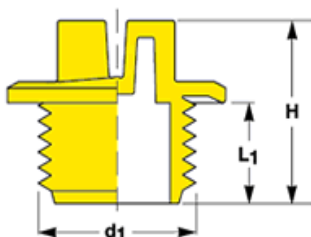

## Závitové těsnící ucpávky s drenážním designem hlavy

**MATERIÁL:** PA 6 - pevný nylon

**STANDARDNÍ BARVA:** žlutá nebo natural

Navrženo k ochraně unifikovaných / rovných závitových portů. Každá ucpávka má vestavěnou silně těsnící chlopeň spolu s pěti kompletními závitů pro velkou, celistvou ochranu. Vhodné pro vnitřní závitů dle: DIN 3852-1, ISO 11926. Drenážní hlavice umožňuje, aby všechny kapaliny odtékaly. Vyrobeno ze nylonu 6, jsou odolné až do teploty 150° C a tlaku do 2,5 baru.

Šestihran umožňuje utahování a odstranění buď šroubovákem, klíčem, nebo speciálním nářadím.

**Metric DIN 13 / DIN ISO 6149-1** všechny rozměry v mm

referenční číslo	velikost závitů	příruba D	délka závitů L1	celková výška	velikost klíče	standardní barvy
	d1				SW	
EP 436 - M 10 x 1	M 10 x 1	15,4	8,0	15,0	7,0	žlutá
EP 436 - M 12 x 1,5	M 12 x 1,5	18,4	9,0	16,0	10,0	žlutá
EP 436 - M 14 x 1,5	M 14 x 1,5	20,4	9,0	17,0	10,0	žlutá
EP 436 - M 16 x 1,5	M 16 x 1,5	23,4	10,0	20,0	13,0	žlutá
EP 436 - M 18 x 1,5	M 18 x 1,5	25,4	11,0	21,0	13,0	žlutá
EP 436 - M 22 x 1,5	M 22 x 1,5	28,4	12,0	22,0	15,0	žlutá
EP 436 - M 27 x 2	M 27 x 2	33,3	15,0	25,0	19,0	žlutá
EP 436 - M 30 x 2	M 30 x 2	36,0	10,0	20,0	24,0	žlutá
EP 436 - M 33 x 2	M 33 x 2	42,3	15,0	25,0	24,0	žlutá
EP 436 - M 36 x 2	M 36 x 2	44,0	15,0	25,0	24,0	žlutá
EP 436 - M 42 x 2	M 42 x 2	51,3	15,0	26,0	24,0	žlutá
EP 436 - M 45 x 2	M 45 x 2	55,0	15,0	26,0	30,0	žlutá
EP 436 - M 48 x 2	M 48 x 2	56,3	17,0	28,0	30,0	žlutá
EP 436 - M 52 x 2	M 52 x 2	60,0	17,0	28,0	30,0	žlutá