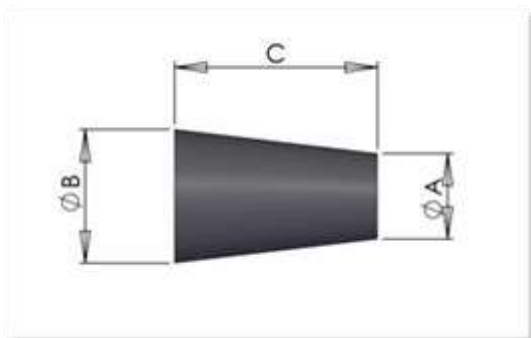

STP - SILIKONOVÉ KUŽELOVÉ UCPÁVKY

315 °C

OBJ. ČÍSLO	BARVA	ZÁVIT	OTVOR	A (mm)	B (mm)	C (mm)	KS/BAL
STP-0098-2000	ČIRÁ		0,5-1	0,38	2,03	50,80	1000
STP-0099-1000	ČERNÁ		1-2	0,79	2,54	25,40	1000
STP-0099-0625	ČIRÁ	M3	1-3	0,79	3,18	15,88	1000
STP-0100-0625	RŮŽOVÁ	M3	2-3	1,57	3,18	15,88	1000
STP-0187-0625	ČIRÁ	M3-M4	2-4	1,59	4,76	15,88	1000
STP-0187-0750	REZAVÁ	M3-M4	1-4	1,59	4,76	19,05	1000
STP-0197-1100	ZELENÁ	M3-M5	1,5-4	1,00	5,00	27,90	1000
STP-0101-0500	ŽLUTÁ	M3-M5	2-4	1,57	5,08	12,70	1000
STP-0101-0625	ŠEDÁ	M3-M5	2-4	1,57	5,08	15,88	1000
STP-0101-0750	ČIRÁ	M3-M5	2-4	1,57	5,08	19,05	1000
STP-0102-0750	ZELENÁ	M4-M6	4-6	3,18	6,35	19,05	1000
STP-0102-1000	ČIRÁ	M4-M6	4-6	3,18	6,35	25,40	1000
STP-0103-0625	MODRÁ	M6-M8	5-8	4,75	8,74	15,88	1000
STP-0103-1000	ČIRÁ	M6-M8	5-8	4,75	8,74	25,40	1000
STP-0104-0500	BÍLÁ	M8-M10	7-9	6,35	9,53	12,70	1000
STP-0104-0750	REZAVÁ	M8-M10	7-9	6,35	9,53	19,05	500
STP-104L	BÍLÁ	M8-M10	7-9	6,35	9,53	25,40	500
STP-104XL	ŽLUTÁ	M4-M10	5-9	3,18	9,53	31,75	500
STP-0394-1890	ČIRÁ	M8-M10	6-9	5,00	10,00	48,00	500
STP-0104-1000	ČIRÁ	M8-M10	7-10,5	6,35	11,10	25,40	500
STP-0438-688	ČIRÁ	M12	9-11	8,74	11,13	17,48	500
STP-0105-0750	SV. MODRÁ	M10-M12	8-12	7,62	12,70	19,05	500
STP-0105-0813	ČIRÁ	M10-M12	9-12	7,95	12,70	20,65	500
STP-0105-1000	ZELENÁ	M10-M12	9-12	7,90	12,70	25,40	500
STP-0105-2000	ČIRÁ	M5-M12	4-12	3,18	12,70	50,80	250
STP-0562-1125	ŠEDÁ	M12-M14	9-13,5	8,00	14,3	28,6	250
STP-0563-1000	ŠEDÁ	M14	10-13,5	9,53	14,29	25,40	500
STP-0106-1000	ČIRÁ		11-14	10,31	15,09	25,40	500
STP-0625-0813	ČIRÁ	M16	12-15	11,11	15,88	20,64	500