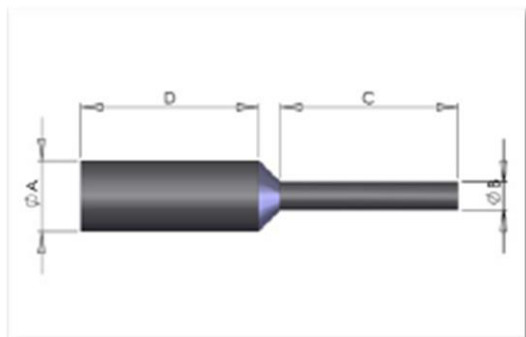

SPP - SILIKONOVÉ VÁLCOVÉ UCPÁVKY

315 °C

OBJ. ČÍSLO	ZÁVIT	A (mm)	B (mm)	C (mm)	D (mm)	KS/BAL
SPP-0035-0750		0,89	0,64	19,05	19,05	1000
SPP-0042-0500		1,07	0,64	12,70	12,70	1000
SPP-0050-0500		1,27	0,64	12,70	12,70	1000
SPP06		1,57	1,17	8,56	9,53	1000
SPP-0062-0500		1,57	1,02	12,70	12,70	1000
SPP-0068-0500		1,57	1,02	12,70	12,70	1000
SPP07		1,70	1,19	15,49	15,88	500
SPP08	M2	1,85	1,17	14,99	15,54	500
SPP-0080-1000		2,03	1,02	25,40	25,40	1000
SPP09		2,31	1,32	15,88	15,88	500
SPP-0093-1000		2,36	1,57	25,40	25,40	1000
SPP11	M3	2,64	1,57	15,88	13,34	500
SPP-0109-1000		2,77	1,57	25,40	25,40	1000
SPP-0120-1000		3,05	2,03	25,40	25,40	1000
SPP11A		3,18	1,57	15,88	15,88	500
SPP14		3,30	2,36	25,40	25,40	500
SPP15		3,30	2,36	17,78	16,51	500
SPP-0130-1000		3,30	2,36	25,40	25,40	1000
SPP17	M4	3,61	2,16	14,17	15,88	500
SPP-0145-1250		3,68	2,36	31,75	31,75	1000
SPP18		3,86	2,11	15,88	16,05	500
SPP20		3,96	1,57	19,05	15,88	500
SPP-0157-1250		3,99	2,36	31,75	31,75	1000
SPP22		4,11	2,44	14,76	15,88	500
SPP-0175-1250	M5	4,45	2,36	31,75	31,75	1000
SPP-0190-1250	M5	4,83	3,18	31,75	31,75	1000
SPP23	M5	4,95	2,79	15,88	15,88	500
SPP30	M6	5,54	3,30	25,40	25,40	500
SPP-0218-1250	M6	5,54	3,18	31,75	31,75	1000
SPP33	M6	5,72	3,18	25,40	25,40	500
SPP-0235-1250	M6	5,97	3,18	31,75	31,75	1000
SPP-0250-1250	Ø6	6,35	3,18	31,75	31,75	1000
SPP37	Ø6	6,53	3,30	25,40	25,40	500