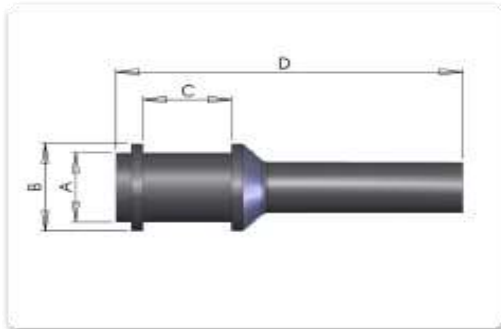

# DFPP – UCPÁVKY S DVOJITOU PŘÍRUBOU

315 °C

| OBJ. ČÍSLO | BARVA        | VHODNÉ PRO | A (mm) | B (mm) | C (mm) | D (mm) | KS/BAL |
|------------|--------------|------------|--------|--------|--------|--------|--------|
| DFPP-M6    | TM. ZELENÁ   | Ø6         | 5,00   | 7,80   | 6,22   | 32,99  | 1000   |
| DFPP-M8    | REZ. ČERVENÁ | Ø8         | 6,71   | 9,50   | 7,90   | 34,01  | 1000   |
| DFPP-M10   | ZELENÁ       | Ø9         | 8,51   | 11,30  | 8,99   | 35,00  | 500    |
| DFPP-M12   | FIALOVÁ      | Ø10        | 10,31  | 13,00  | 11,61  | 45,01  | 250    |
| DFPP-M16   | BÍLÁ         | Ø14        | 13,49  | 16,99  | 14,00  | 50,01  | 250    |
| DFPP-M20   | TM. MODRÁ    | Ø18        | 16,99  | 21,01  | 18,01  | 57,99  | 100    |